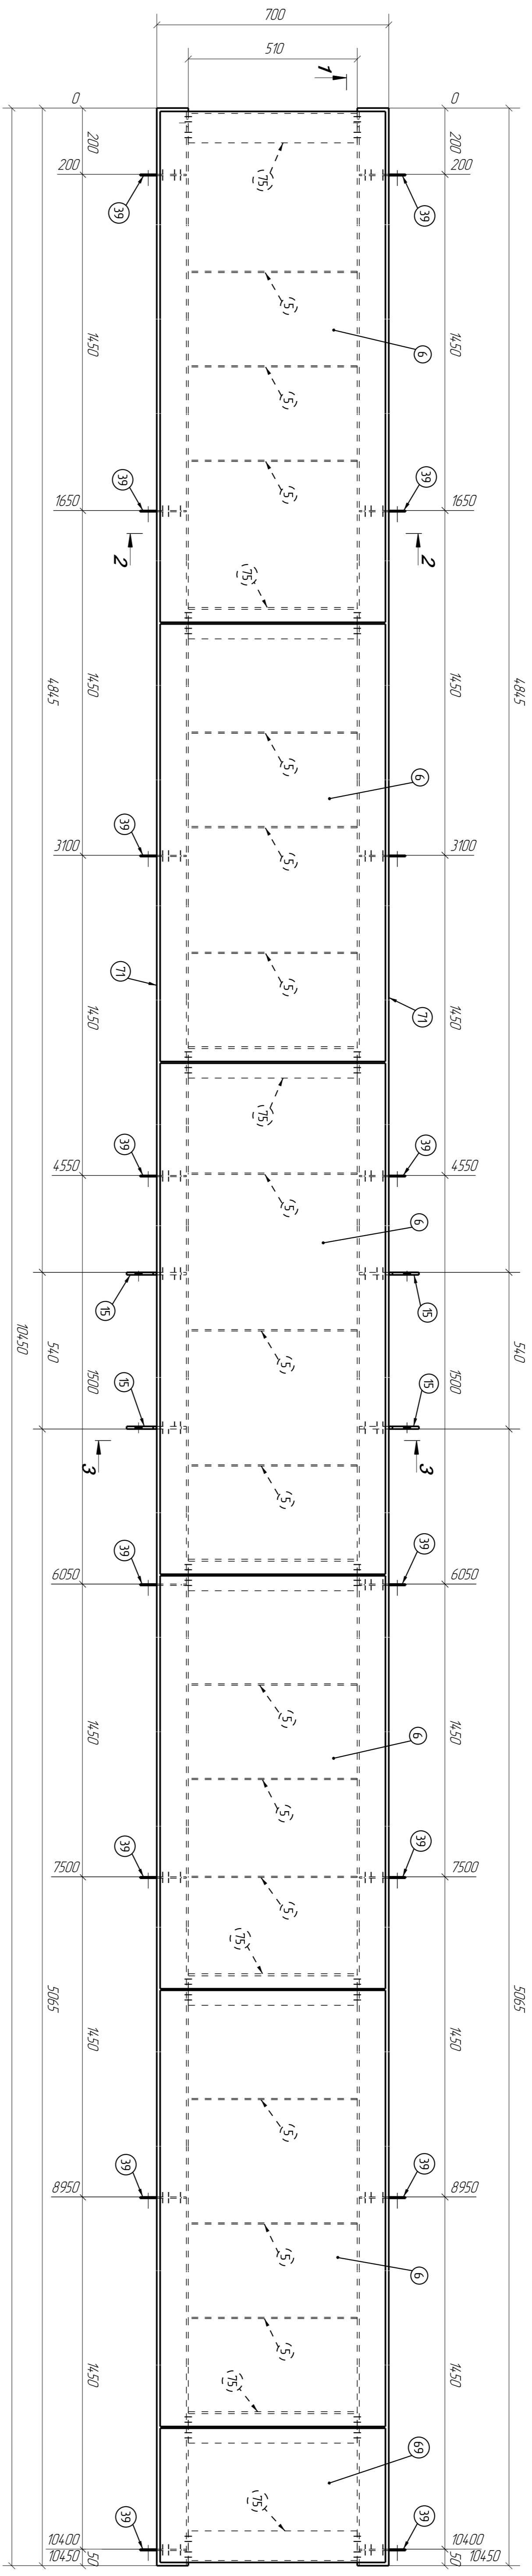

Спецификация деталей			
Марка ЭЛ-Пол	Деталь	Количество	Марка
МН-1	Т1	2	С245
МН-1	15	5	С245
МН-1	5	5	С245
МН-1	5	5	С245
МН-1	39	16	С245
МН-1	69	1	С245
МН-1	75	7	С245

Марка	Деталь	Количество	Марка
МН-1	Т1	2	С245
МН-1	15	5	С245
МН-1	5	5	С245
МН-1	5	5	С245
МН-1	39	16	С245
МН-1	69	1	С245
МН-1	75	7	С245

Марка	Деталь	Количество	Марка
МН-1	Т1	2	С245
МН-1	15	5	С245
МН-1	5	5	С245
МН-1	5	5	С245
МН-1	39	16	С245
МН-1	69	1	С245
МН-1	75	7	С245

Имя	Коллекция	Масштаб	Дата	Деталь
Иванов	Иванов	1:1	2022	МН-1
Петров	Петров	1:1	2022	МН-1
Сидоров	Сидоров	1:1	2022	МН-1
Смирнов	Смирнов	1:1	2022	МН-1
Соколов	Соколов	1:1	2022	МН-1
Степанов	Степанов	1:1	2022	МН-1
Тихонов	Тихонов	1:1	2022	МН-1
Федотов	Федотов	1:1	2022	МН-1
Филиппов	Филиппов	1:1	2022	МН-1
Харьков	Харьков	1:1	2022	МН-1
Цыганов	Цыганов	1:1	2022	МН-1
Чайков	Чайков	1:1	2022	МН-1
Шаров	Шаров	1:1	2022	МН-1
Ширшов	Ширшов	1:1	2022	МН-1
Щеголов	Щеголов	1:1	2022	МН-1
Юрьев	Юрьев	1:1	2022	МН-1
Якушев	Якушев	1:1	2022	МН-1