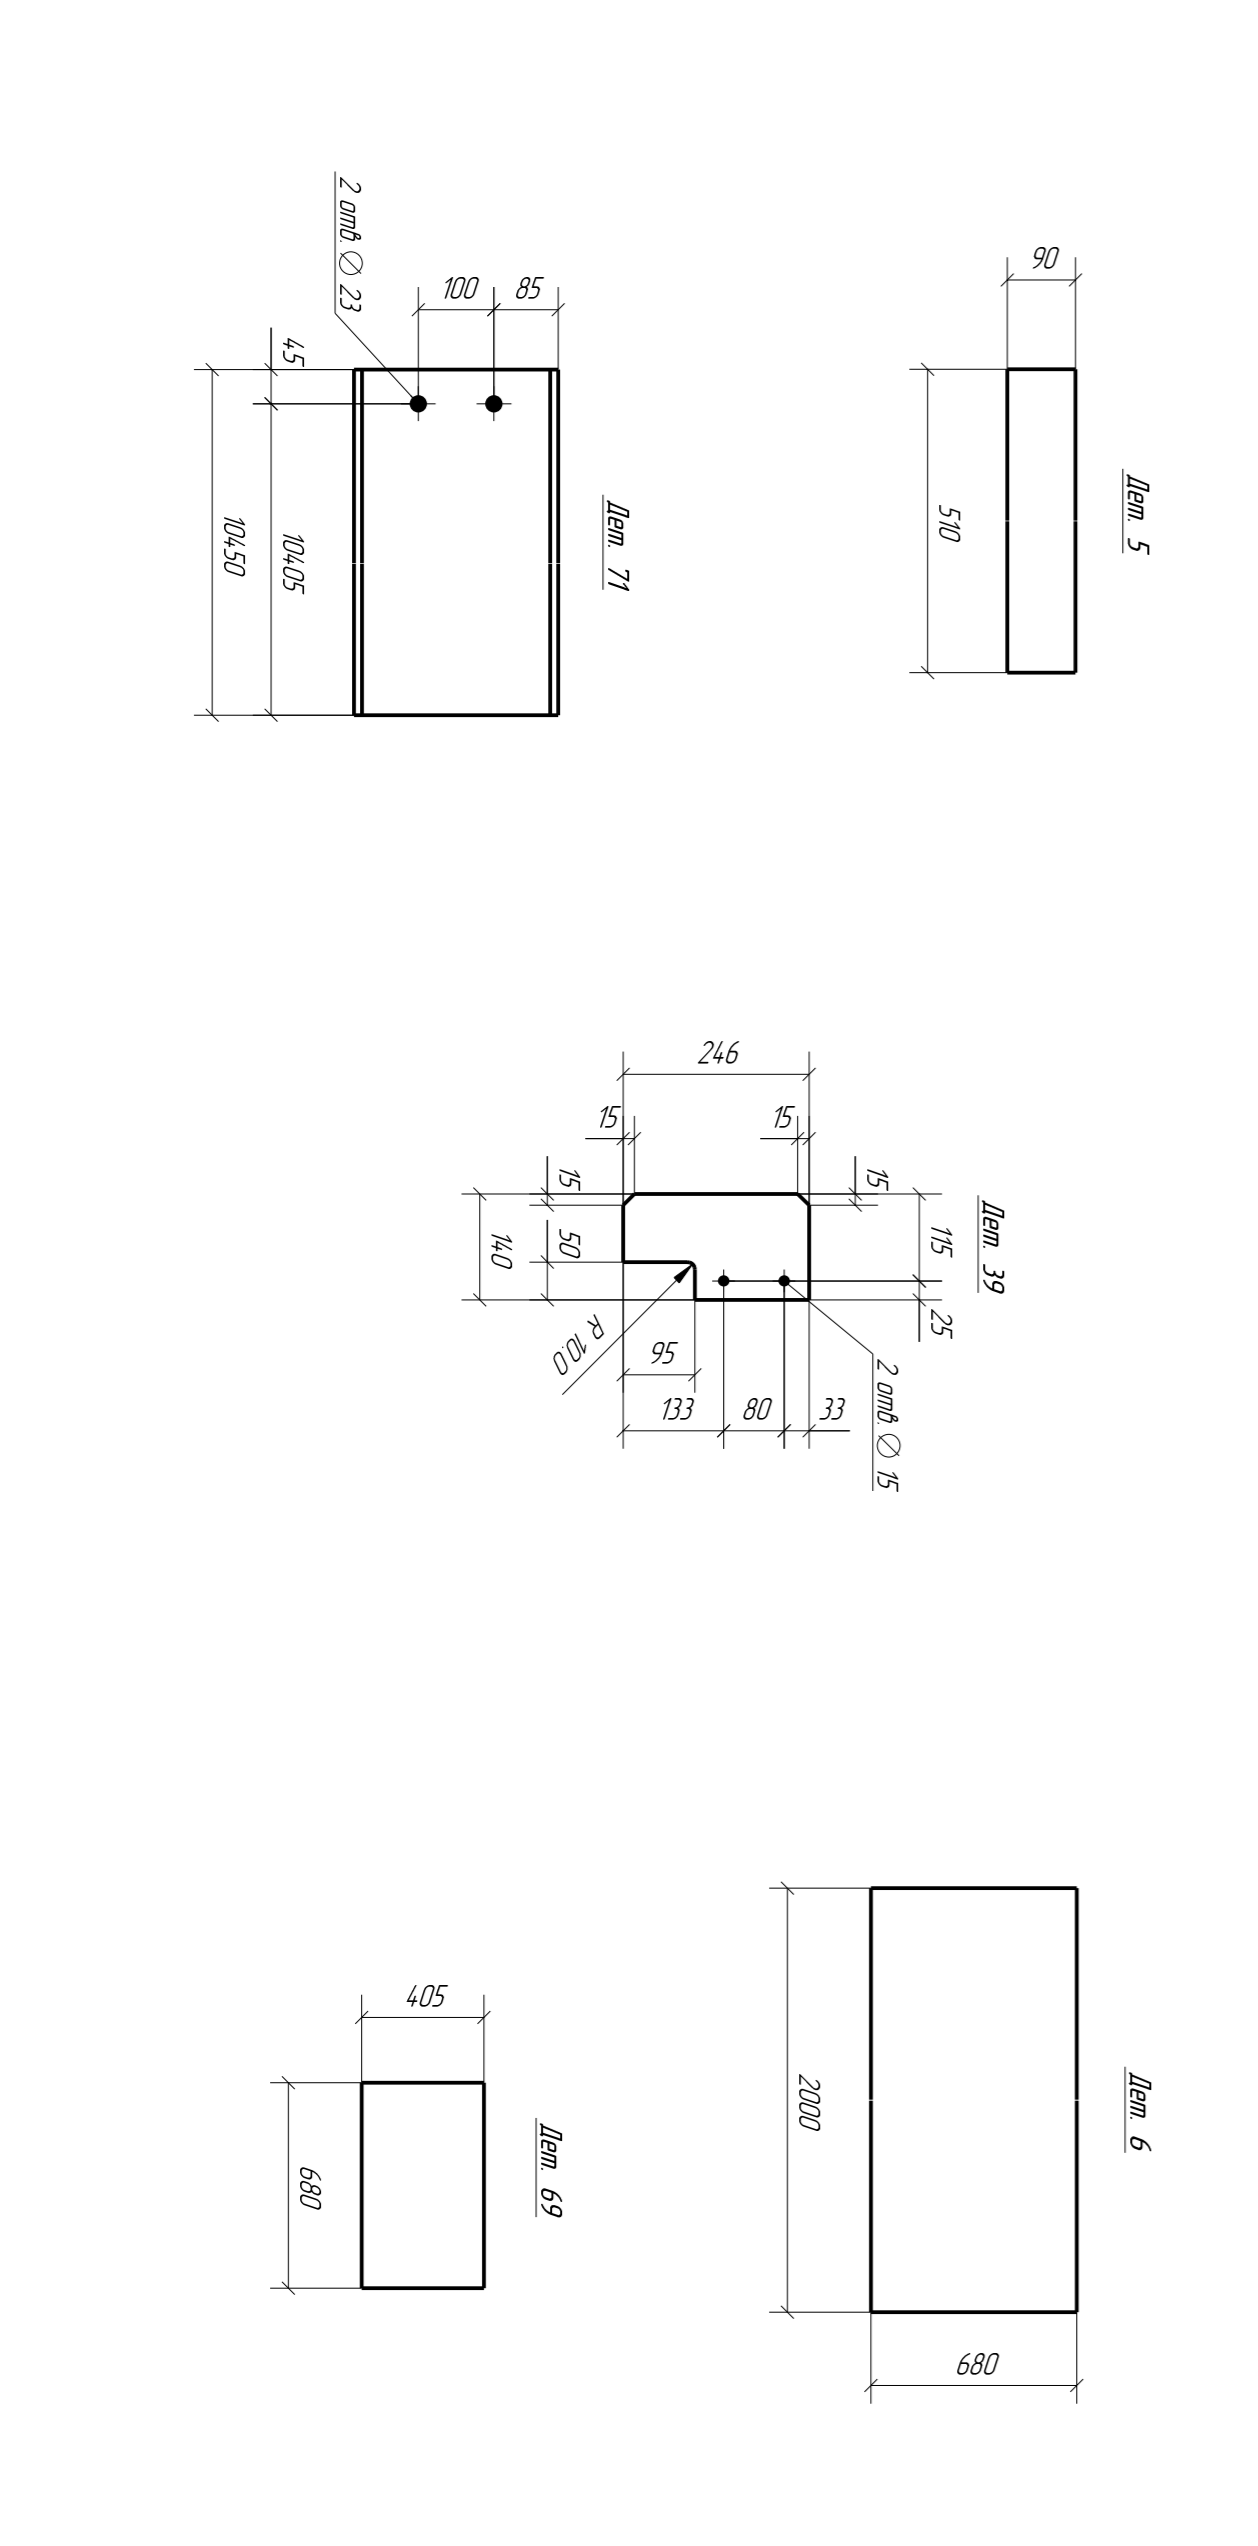

Спецификация деталей			
Марка ЭЛ-Пол	Деталь	Количество	Марка
МН-1	Т1	2	С245
МН-1	15	5	С245
МН-1	5	5	С245
МН-1	5	5	С245
МН-1	39	16	С245
МН-1	69	1	С245
МН-1	75	7	С245

Марка	Деталь	Количество	Марка
МН-1	Т1	2	С245
МН-1	15	5	С245
МН-1	5	5	С245
МН-1	5	5	С245
МН-1	39	16	С245
МН-1	69	1	С245
МН-1	75	7	С245

Марка	Деталь	Количество	Марка
МН-1	Т1	2	С245
МН-1	15	5	С245
МН-1	5	5	С245
МН-1	5	5	С245
МН-1	39	16	С245
МН-1	69	1	С245
МН-1	75	7	С245

Имя	Коллекция	Масштаб	Дата	Деталь
Иванов	Иванов	1:1	2022	МН-1
Петров	Петров	1:1	2022	МН-1
Сидоров	Сидоров	1:1	2022	МН-1
Смирнов	Смирнов	1:1	2022	МН-1
Соколов	Соколов	1:1	2022	МН-1
Степанов	Степанов	1:1	2022	МН-1
Тихонов	Тихонов	1:1	2022	МН-1
Федотов	Федотов	1:1	2022	МН-1
Филиппов	Филиппов	1:1	2022	МН-1
Харьков	Харьков	1:1	2022	МН-1
Цыганов	Цыганов	1:1	2022	МН-1
Чайков	Чайков	1:1	2022	МН-1
Шаров	Шаров	1:1	2022	МН-1
Ширшов	Ширшов	1:1	2022	МН-1
Щеголов	Щеголов	1:1	2022	МН-1
Юрьев	Юрьев	1:1	2022	МН-1
Якушев	Якушев	1:1	2022	МН-1