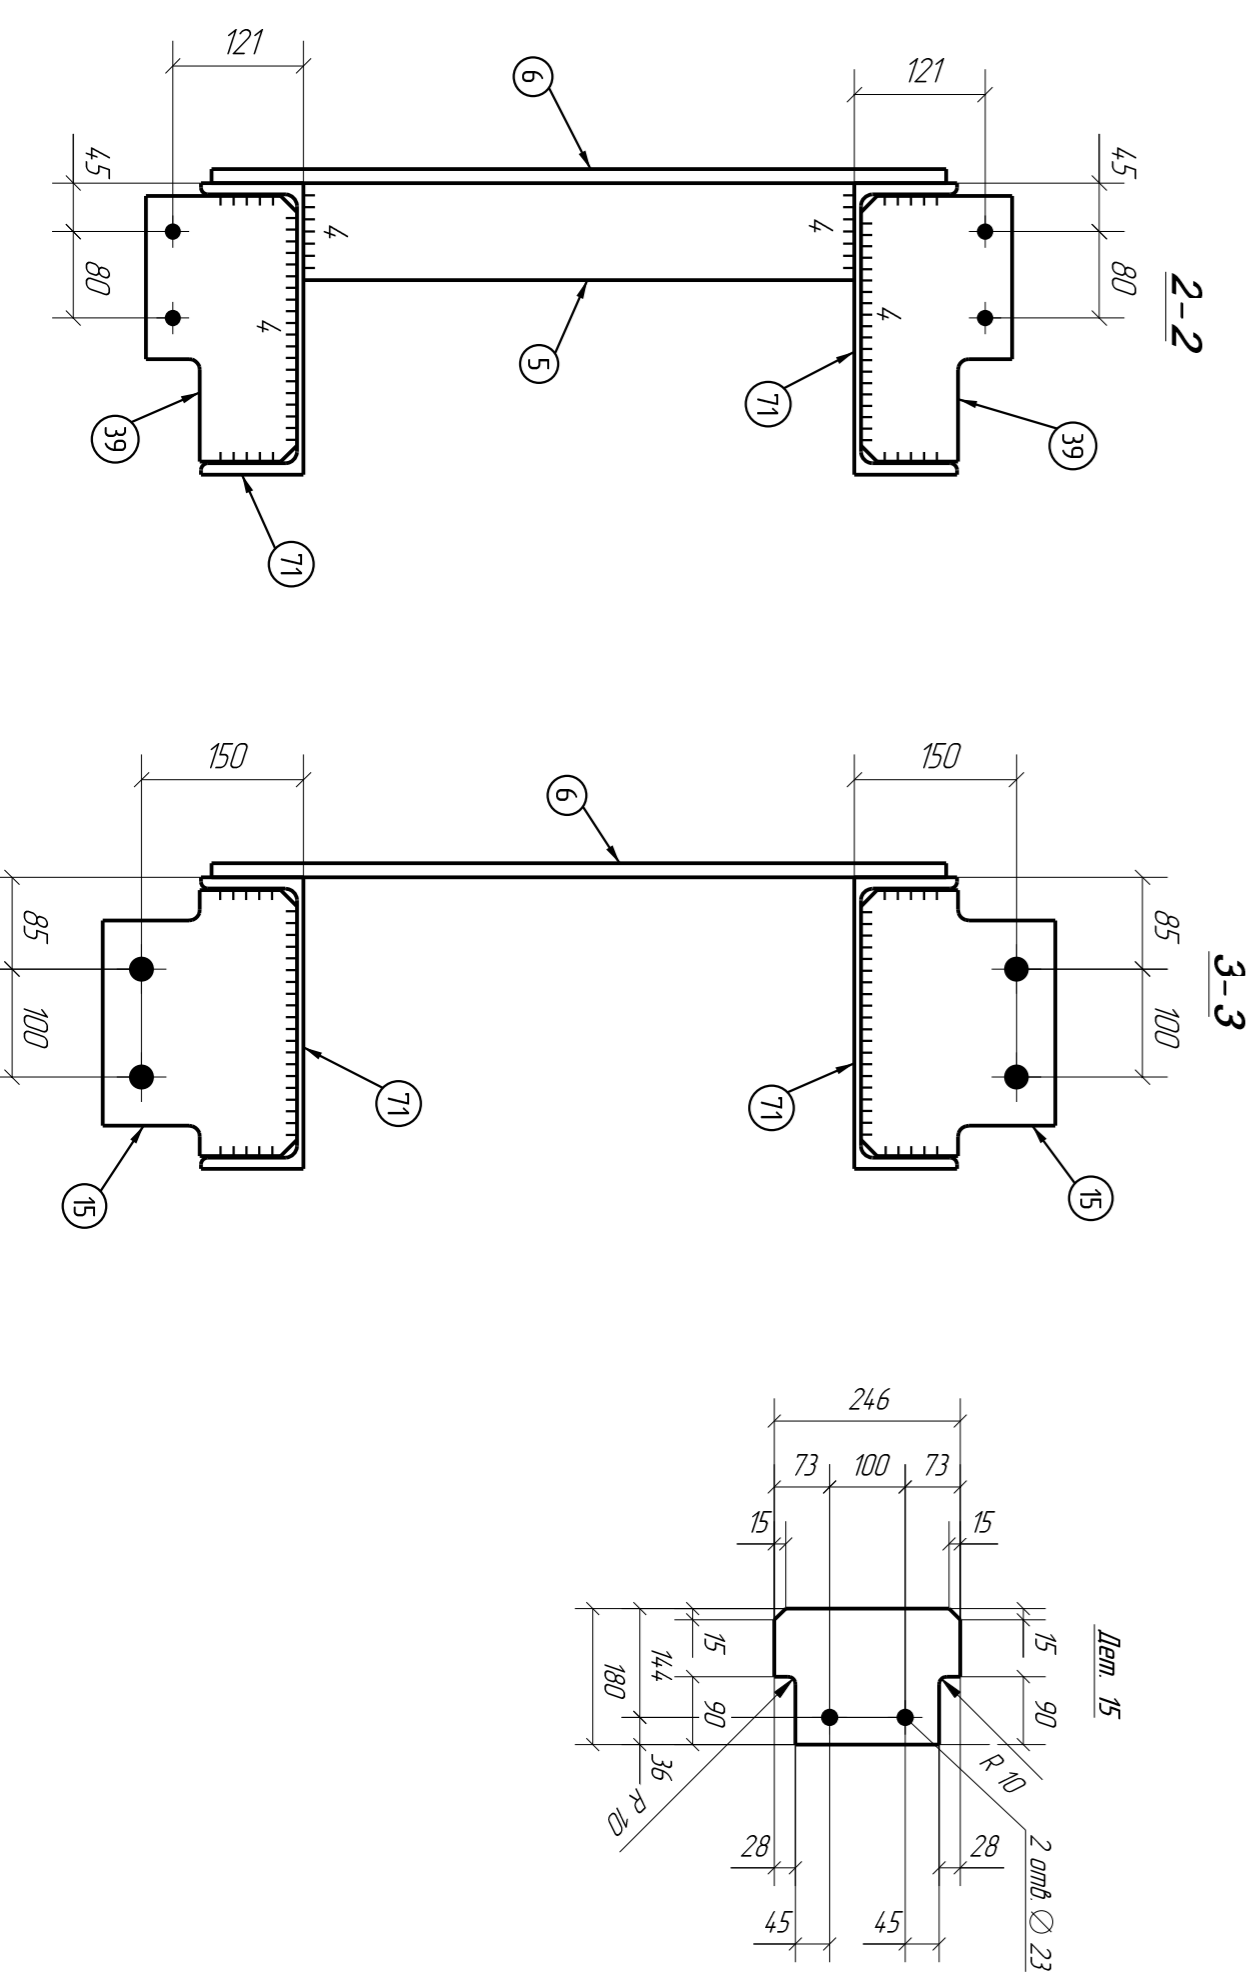

Спецификация деталей			
Марка ЭЛ-Пол	Деталь	Количество	Марка
МН-1	Т1	2	С245
МН-1	15	5	С245
МН-1	5	5	С245
МН-1	5	5	С245
МН-1	39	16	С245
МН-1	69	1	С245
МН-1	75	7	С245

Марка	Деталь	Количество	Марка
МН-1	Т1	2	С245
МН-1	15	5	С245
МН-1	5	5	С245
МН-1	5	5	С245
МН-1	39	16	С245
МН-1	69	1	С245
МН-1	75	7	С245

Марка	Деталь	Количество	Марка
МН-1	Т1	2	С245
МН-1	15	5	С245
МН-1	5	5	С245
МН-1	5	5	С245
МН-1	39	16	С245
МН-1	69	1	С245
МН-1	75	7	С245

Имя	Коллекция	Масштаб	Дата	Деталь
Иванов	Иванов	1:1	2022	МН-1
Петров	Петров	1:1	2022	МН-1
Сидоров	Сидоров	1:1	2022	МН-1
Смирнов	Смирнов	1:1	2022	МН-1
Соколов	Соколов	1:1	2022	МН-1
Степанов	Степанов	1:1	2022	МН-1
Тихонов	Тихонов	1:1	2022	МН-1
Федотов	Федотов	1:1	2022	МН-1
Филиппов	Филиппов	1:1	2022	МН-1
Харьков	Харьков	1:1	2022	МН-1
Цыганов	Цыганов	1:1	2022	МН-1
Чайков	Чайков	1:1	2022	МН-1
Шаров	Шаров	1:1	2022	МН-1
Ширшов	Ширшов	1:1	2022	МН-1
Щеголов	Щеголов	1:1	2022	МН-1
Юрьев	Юрьев	1:1	2022	МН-1
Якушев	Якушев	1:1	2022	МН-1