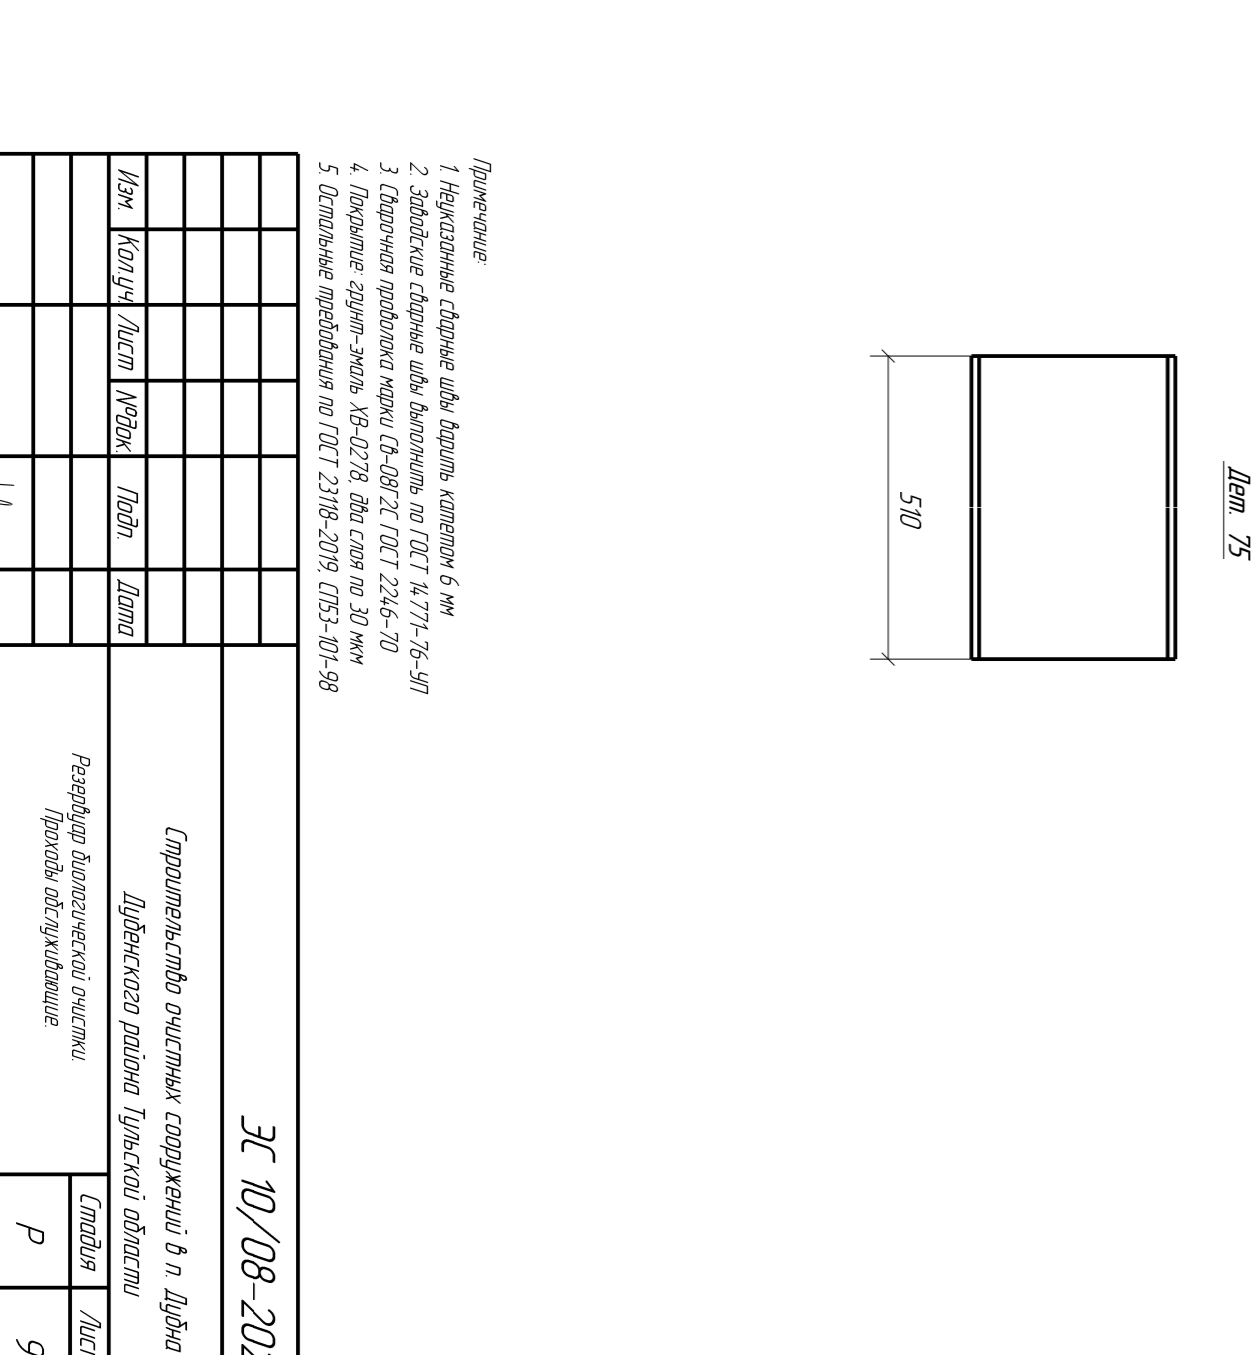

Спецификация деталей			
Марка ЭЛ-Пол	Деталь	Количество	Марка
МН-1	Т1	2	С245
МН-1	15	5	С245
МН-1	5	5	С245
МН-1	5	5	С245
МН-1	39	16	С245
МН-1	69	1	С245
МН-1	75	7	С245

Марка	Деталь	Количество	Марка
МН-1	Т1	2	С245
МН-1	15	5	С245
МН-1	5	5	С245
МН-1	5	5	С245
МН-1	39	16	С245
МН-1	69	1	С245
МН-1	75	7	С245

Марка	Деталь	Количество	Марка
МН-1	Т1	2	С245
МН-1	15	5	С245
МН-1	5	5	С245
МН-1	5	5	С245
МН-1	39	16	С245
МН-1	69	1	С245
МН-1	75	7	С245

Имя	Коллекция	Масштаб	Дата	Деталь
Иванов	Иванов	1:1	2022	МН-1
Петров	Петров	1:1	2022	МН-1
Сидоров	Сидоров	1:1	2022	МН-1
Смирнов	Смирнов	1:1	2022	МН-1
Соколов	Соколов	1:1	2022	МН-1
Степанов	Степанов	1:1	2022	МН-1
Тихонов	Тихонов	1:1	2022	МН-1
Федотов	Федотов	1:1	2022	МН-1
Филиппов	Филиппов	1:1	2022	МН-1
Харьков	Харьков	1:1	2022	МН-1
Цыганов	Цыганов	1:1	2022	МН-1
Чайков	Чайков	1:1	2022	МН-1
Шаров	Шаров	1:1	2022	МН-1
Ширшов	Ширшов	1:1	2022	МН-1
Щеголов	Щеголов	1:1	2022	МН-1
Юрьев	Юрьев	1:1	2022	МН-1
Якушев	Якушев	1:1	2022	МН-1